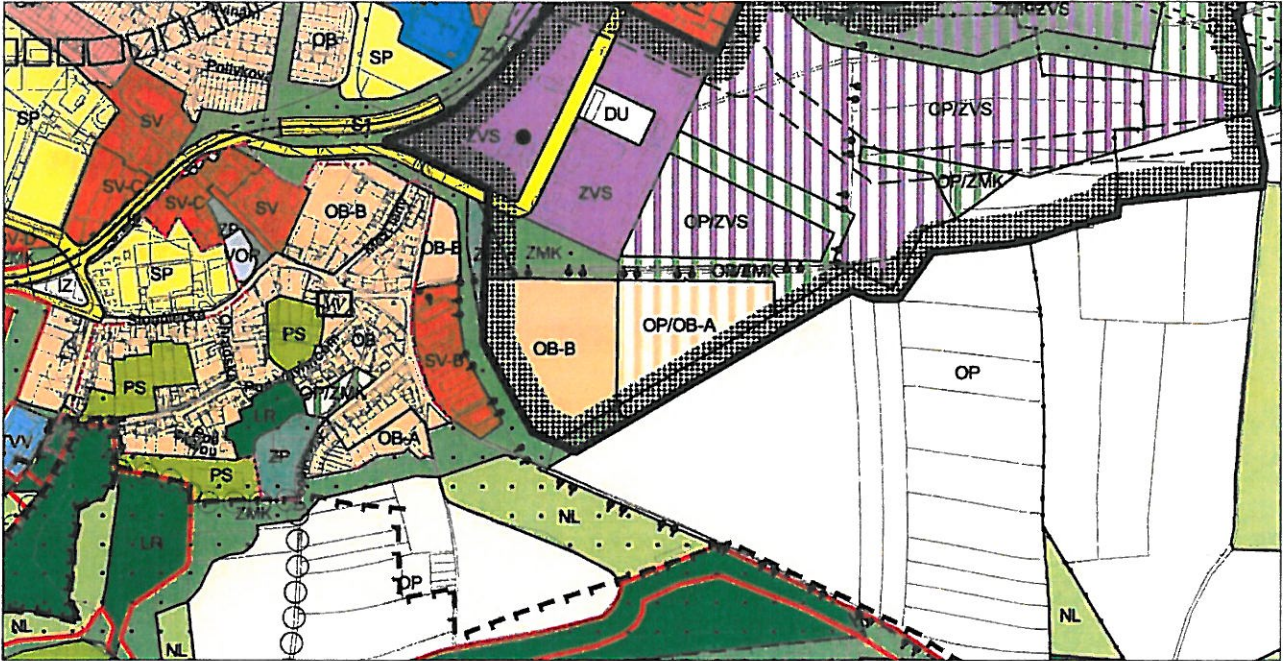

MČ Praha 5

Katastr: Jinonice

Pozemek: 1009, 1032/1 a 1480

Změna: Na Rolích

Stav: OB, OP/ZVS, OP/ZMK, ZMK, OP, S4, VRÚ

Návrh: OB, ZMK, S4, ZVS, VRÚ

ZMĚNA č. Z /00

PLATNÝ STAV ÚP: OB, OP/ZVS, OP/ZMK, ZMK, OP, S4, VRÚ

MĚŘÍTKO 1 : 10 000

NAVROVANÁ ZMĚNA : OB, ZMK, S4, ZVS, VRÚ

MĚŘÍTKO 1 : 10 000