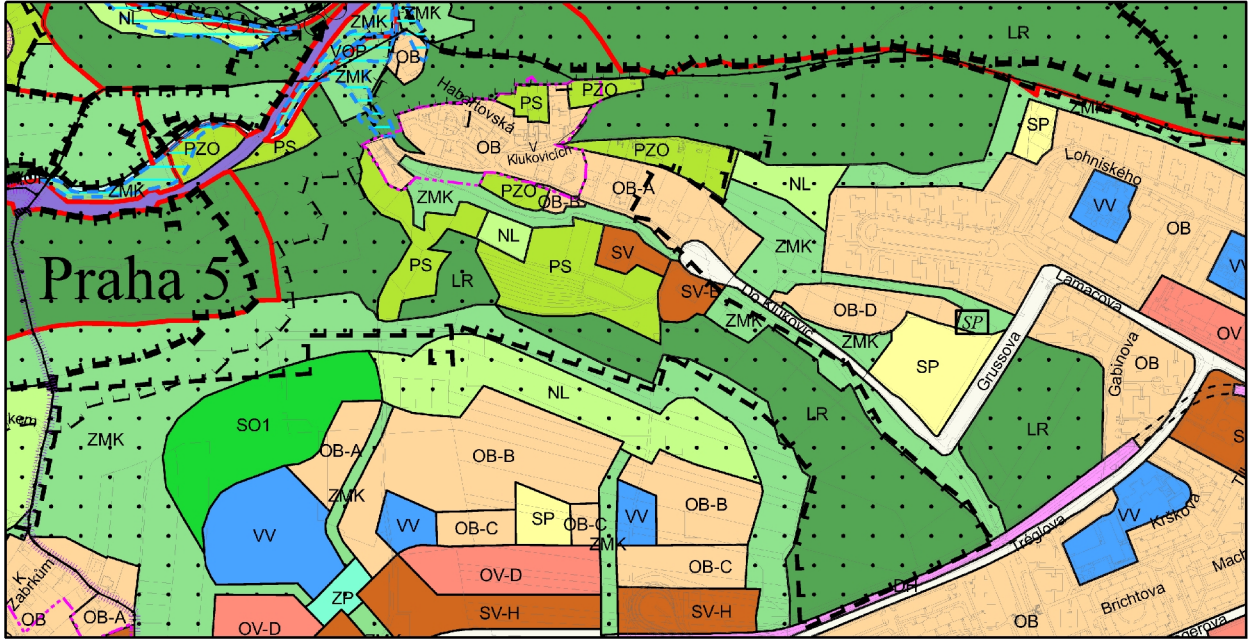

**Jiří Zuska  
MČ Praha 5**

**Katastr:** Hlubočepy

**Pozemek:** 1173/1, 1173/2, 1173/3

**Změna:** změna funkčního využití ploch – stavební parcela

**Stav:** PS

**Návrh:** OB-B

# 752

PLATNÝ STAV ÚP: PS

MĚŘÍTKO 1:10 000

NAVRHOVANÁ ZMĚNA:  OB-B

MĚŘÍTKO 1:10 000