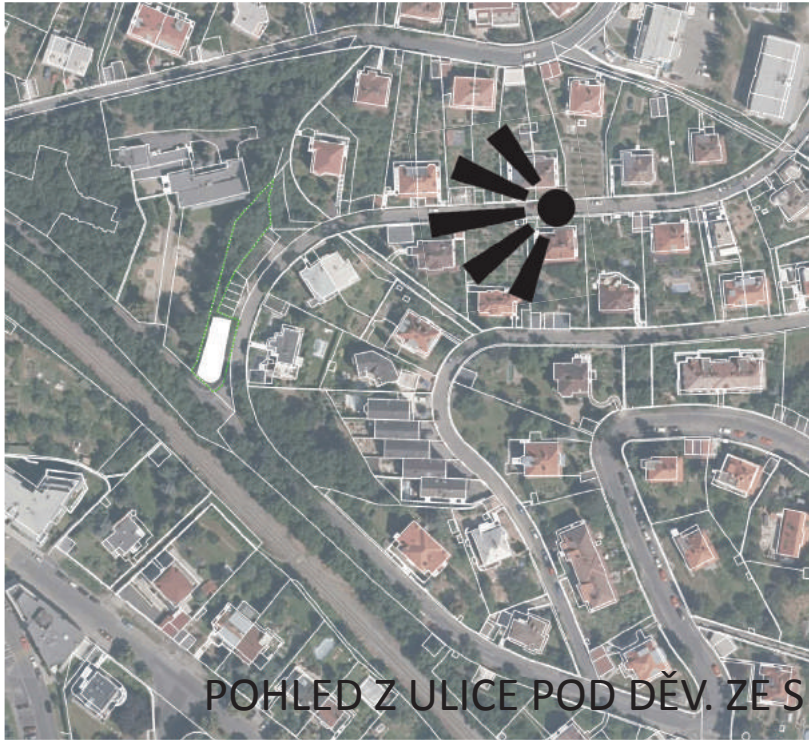

NOVOSTAVBA DOMU
POD DĚVÍNEM
PRAHA 5- SMÍCHOV

ZIMA 2016/2017
FL APS S.R.O.
ING.ARCH.JOLANA FRITSCHOVÁ

ÚZKÝ POZEMEK OSA SEVER-JIH

SEVER A VÝCHOD: VÝHLED NA PRAHU
JIH A ZÁPAD: SLUNCE, ZELEŇ

IDEA, PROGRAM:

4 NADZEMNÍ PODLAŽÍ
1 PODZEMNÍ- STÁNÍ AUT

DŮM ROZDĚLEN NA DVĚ SAMOSTATNÉ
ČÁSTI
V KAŽDÉ POLOVINĚ 3 BYTY

ZÁKRES Z ULICE POD DĚVÍNEM, Z KŘIŽOVATKY

ZÁKRES Z ULICE POD DĚVÍNEM, ZE SEVERU OD GARÁŽÍ

ZÁKRES Z ULICE KROUPOVA

NADHLED Z UL. POD DĚVÍNEM

PTAČÍ POHLED