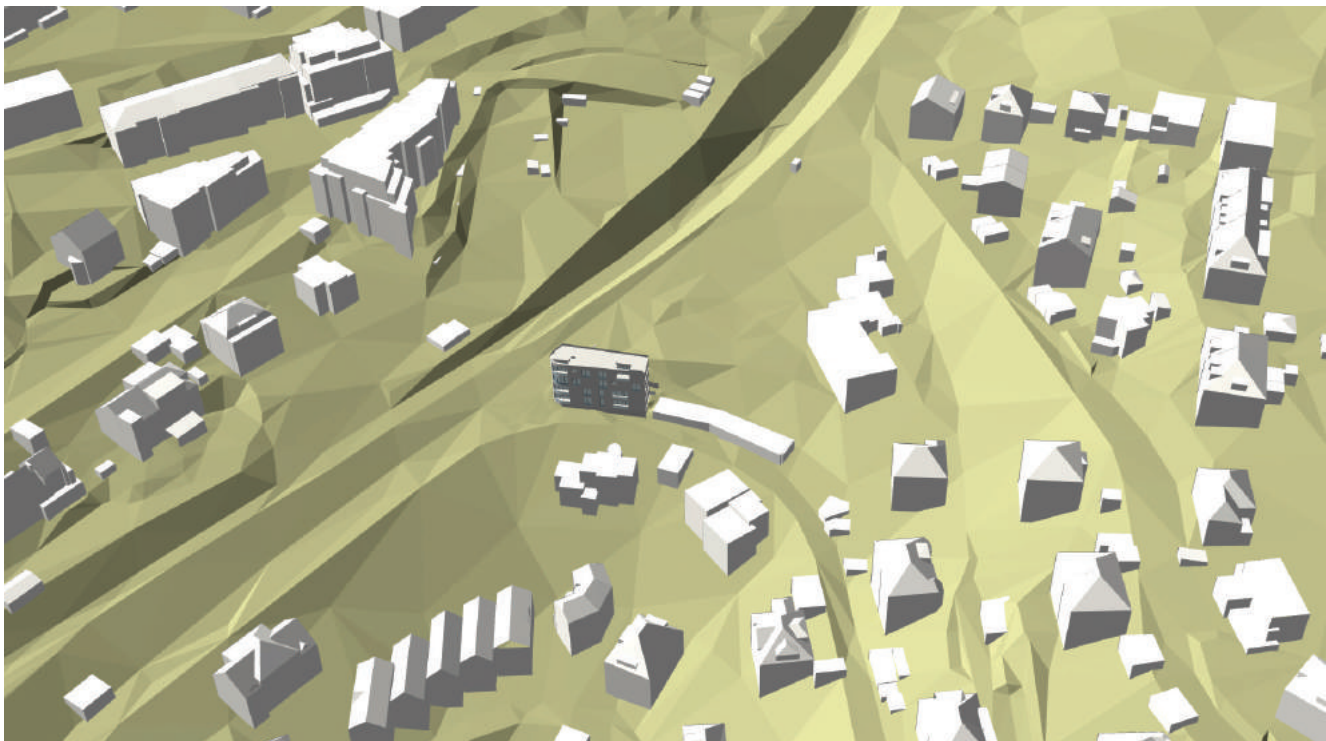

NOVOSTAVBA DOMU
POD DĚVÍNEM
PRAHA 5- SMÍCHOV

ZIMA 2016/2017
FL APS S.R.O.
ING.ARCH.JOLANA FRITSCHOVÁ

ÚZKÝ POZEMEK OSA SEVER-JIH

SEVER A VÝCHOD: VÝHLED NA PRAHU
JIH A ZÁPAD: SLUNCE, ZELEŇ

IDEA, PROGRAM:

4 NADZEMNÍ PODLAŽÍ
1 PODZEMNÍ- STÁNÍ AUT

DŮM ROZDĚLEN NA DVĚ SAMOSTATNÉ
ČÁSTI
V KAŽDÉ POLOVINĚ 3 BYTY

ZÁKRES Z ULICE POD DĚVÍNEM, Z KŘIŽOVATKY

ZÁKRES Z ULICE POD DĚVÍNEM, ZE SEVERU OD GARÁŽÍ

ZÁKRES Z ULICE KROUPOVA

NADHLED Z UL. POD DĚVÍNEM

PTAČÍ POHLED