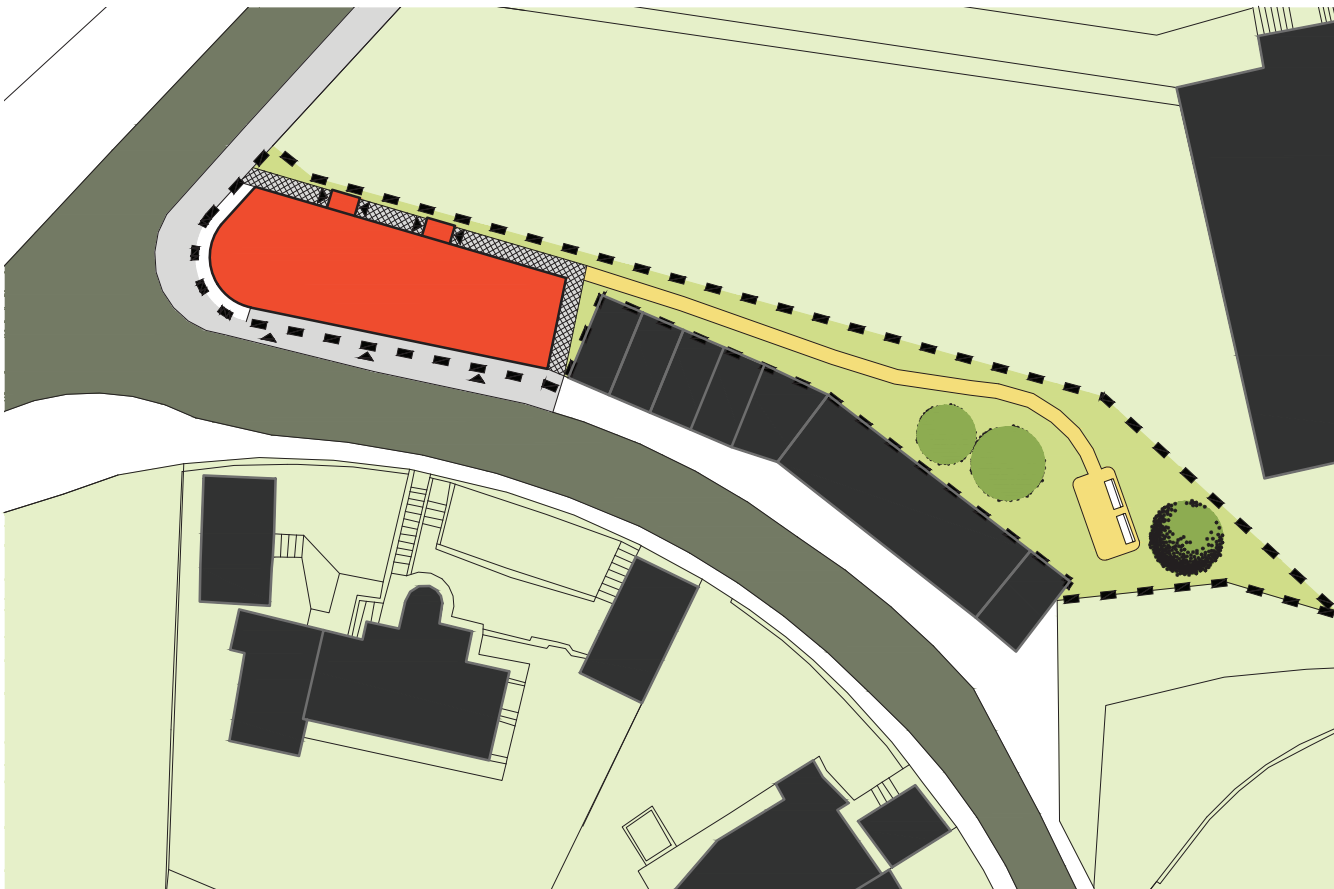

NOVOSTAVBA DOMU
POD DĚVÍNEM
PRAHA 5- SMÍCHOV

ZIMA 2016/2017
FL APS S.R.O.
ING.ARCH.JOLANA FRITSCHOVÁ

ÚZKÝ POZEMEK OSA SEVER-JIH

SEVER A VÝCHOD: VÝHLED NA PRAHU
JIH A ZÁPAD: SLUNCE, ZELEŇ

IDEA, PROGRAM:

4 NADZEMNÍ PODLAŽÍ
1 PODZEMNÍ- STÁNÍ AUT

DŮM ROZDĚLEN NA DVĚ SAMOSTATNÉ
ČÁSTI
V KAŽDÉ POLOVINĚ 3 BYTY

ZÁKRES Z ULICE POD DĚVÍNEM, Z KŘIŽOVATKY

ZÁKRES Z ULICE POD DĚVÍNEM, ZE SEVERU OD GARÁŽÍ

ZÁKRES Z ULICE KROUPOVA

NADHLED Z UL. POD DĚVÍNEM

PTAČÍ POHLED