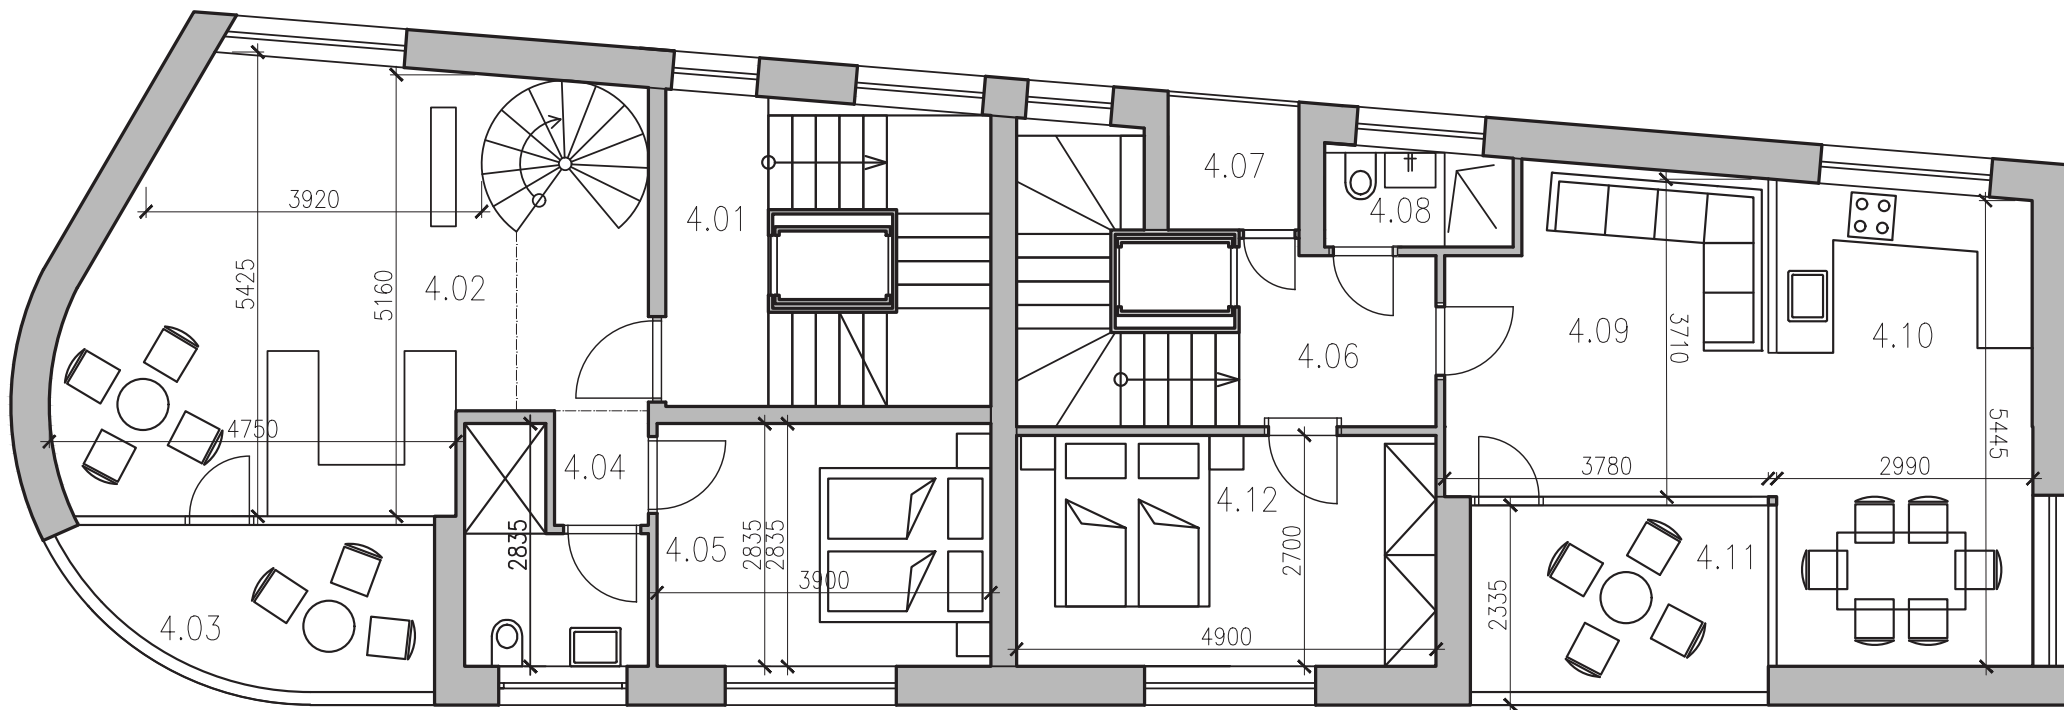

PŪDORYS 3.N.P.