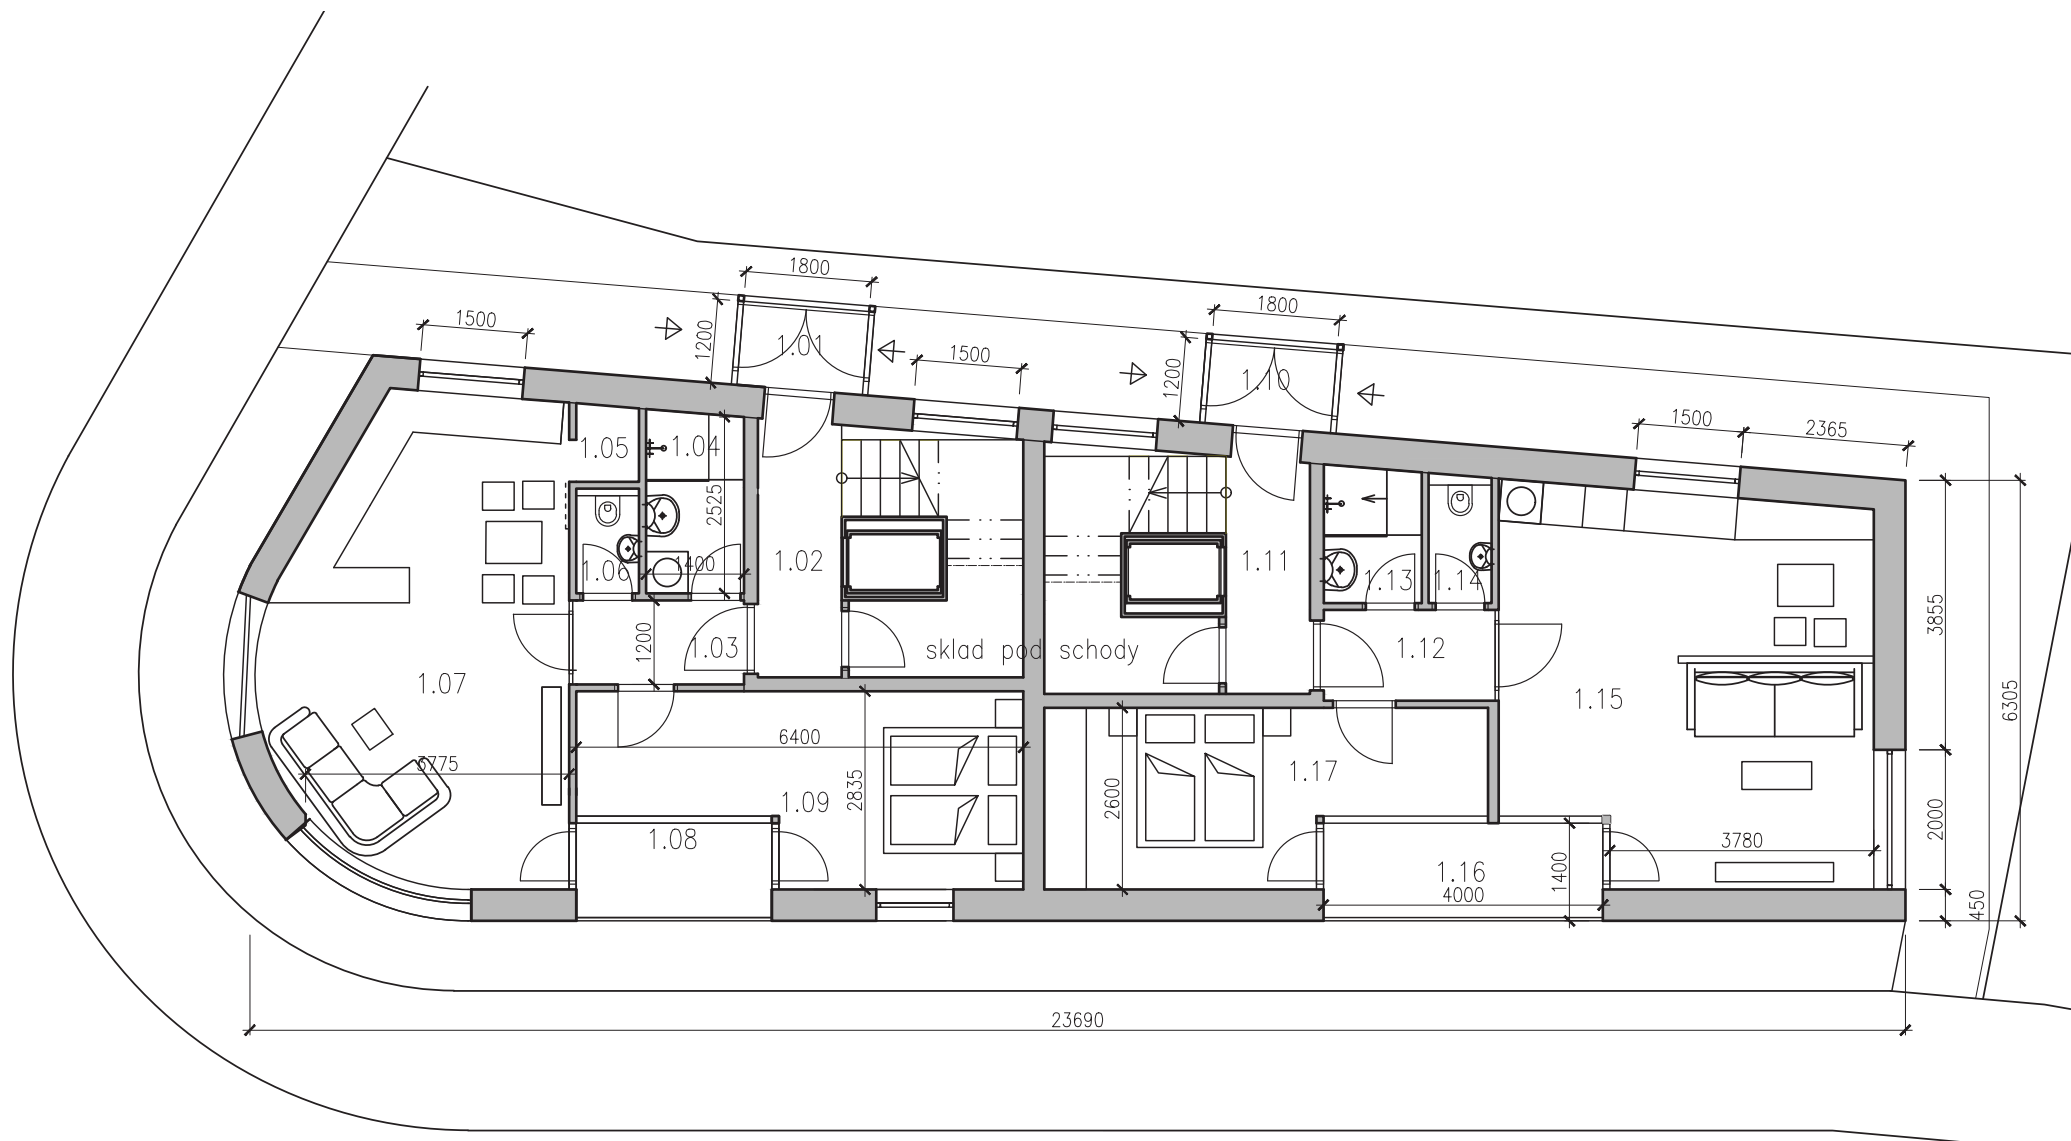

PŪDORYS 1.P.P.