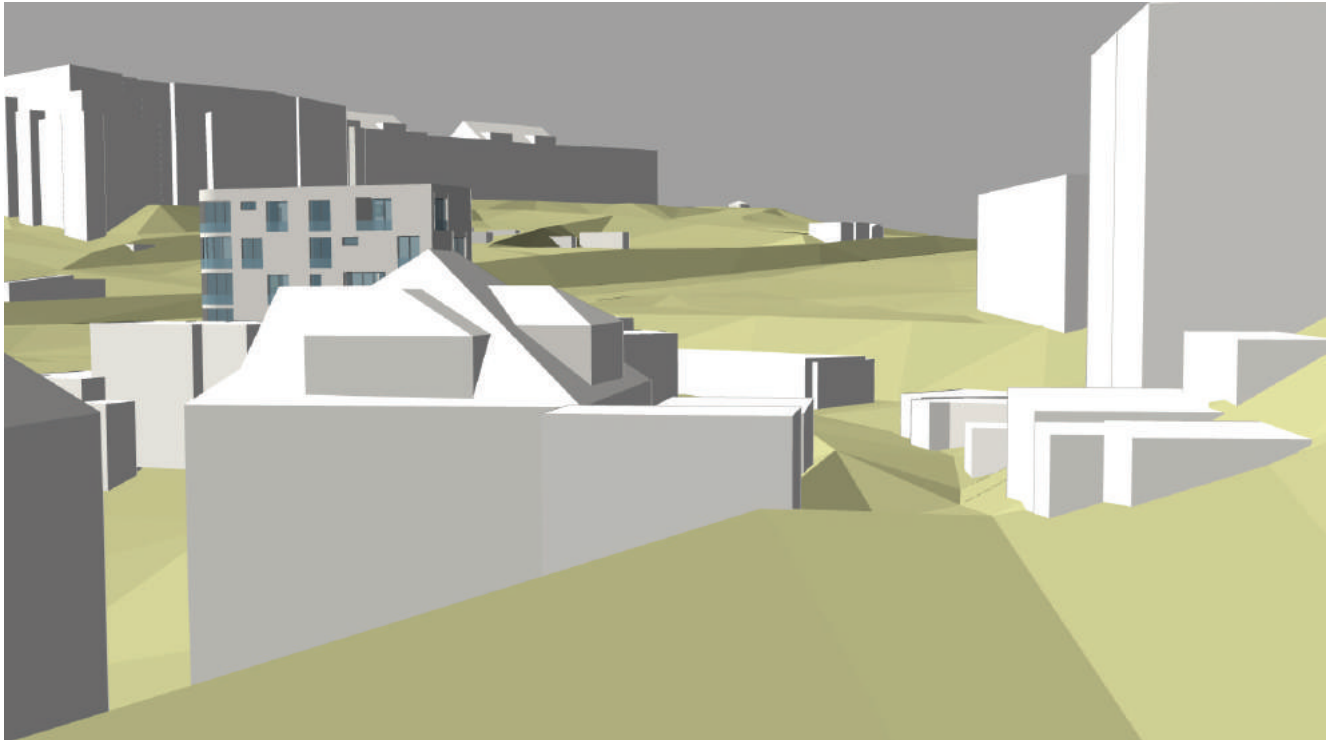

NOVOSTAVBA DOMU
POD DĚVÍNEM
PRAHA 5- SMÍCHOV

ZIMA 2016/2017
FL APS S.R.O.
ING.ARCH.JOLANA FRITSCHOVÁ

ÚZKÝ POZEMEK OSA SEVER-JIH

SEVER A VÝCHOD: VÝHLED NA PRAHU
JIH A ZÁPAD: SLUNCE, ZELEŇ

IDEA, PROGRAM:

4 NADZEMNÍ PODLAŽÍ
1 PODZEMNÍ- STÁNÍ AUT

DŮM ROZDĚLEN NA DVĚ SAMOSTATNÉ
ČÁSTI
V KAŽDÉ POLOVINĚ 3 BYTY

ZÁKRES Z ULICE POD DĚVÍNEM, Z KŘIŽOVATKY

ZÁKRES Z ULICE POD DĚVÍNEM, ZE SEVERU OD GARÁŽÍ

ZÁKRES Z ULICE KROUPOVA

NADHLED Z UL. POD DĚVÍNEM

PTAČÍ POHLED