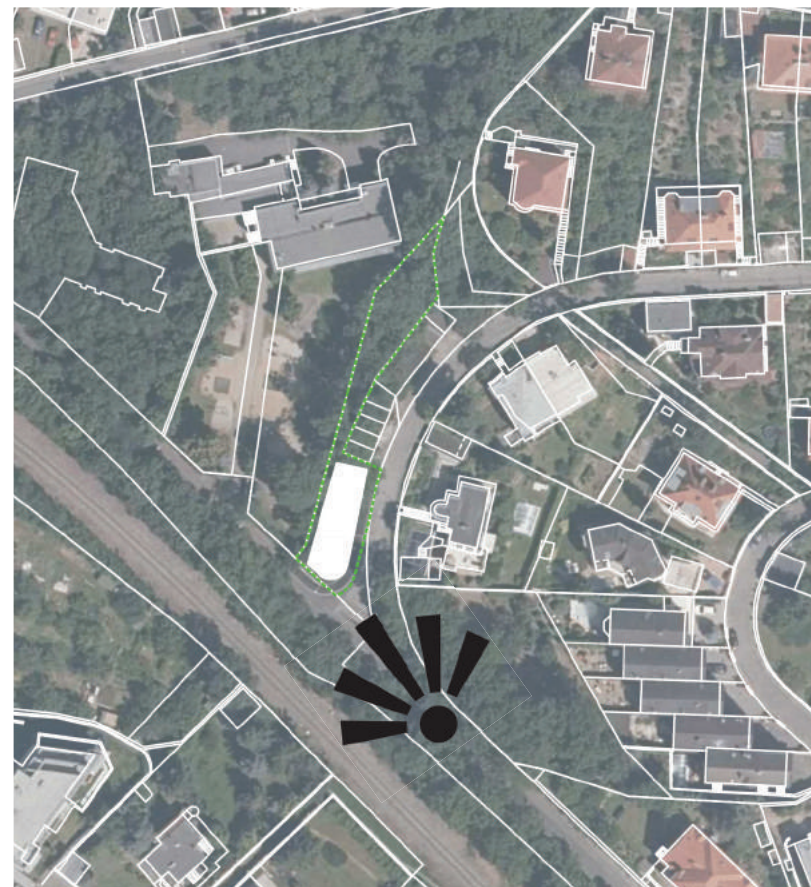

NOVOSTAVBA DOMU
POD DĚVÍNEM
PRAHA 5- SMÍCHOV

ZIMA 2016/2017
FL APS S.R.O.
ING.ARCH.JOLANA FRITSCHOVÁ

ÚZKÝ POZEMEK OSA SEVER-JIH

SEVER A VÝCHOD: VÝHLED NA PRAHU
JIH A ZÁPAD: SLUNCE, ZELEŇ

IDEA, PROGRAM:

4 NADZEMNÍ PODLAŽÍ
1 PODZEMNÍ- STÁNÍ AUT

DŮM ROZDĚLEN NA DVĚ SAMOSTATNÉ
ČÁSTI
V KAŽDÉ POLOVINĚ 3 BYTY

ZÁKRES Z ULICE POD DĚVÍNEM, Z KŘIŽOVATKY

ZÁKRES Z ULICE POD DĚVÍNEM, ZE SEVERU OD GARÁŽÍ

ZÁKRES Z ULICE KROUPOVA

NADHLED Z UL. POD DĚVÍNEM

PTAČÍ POHLED