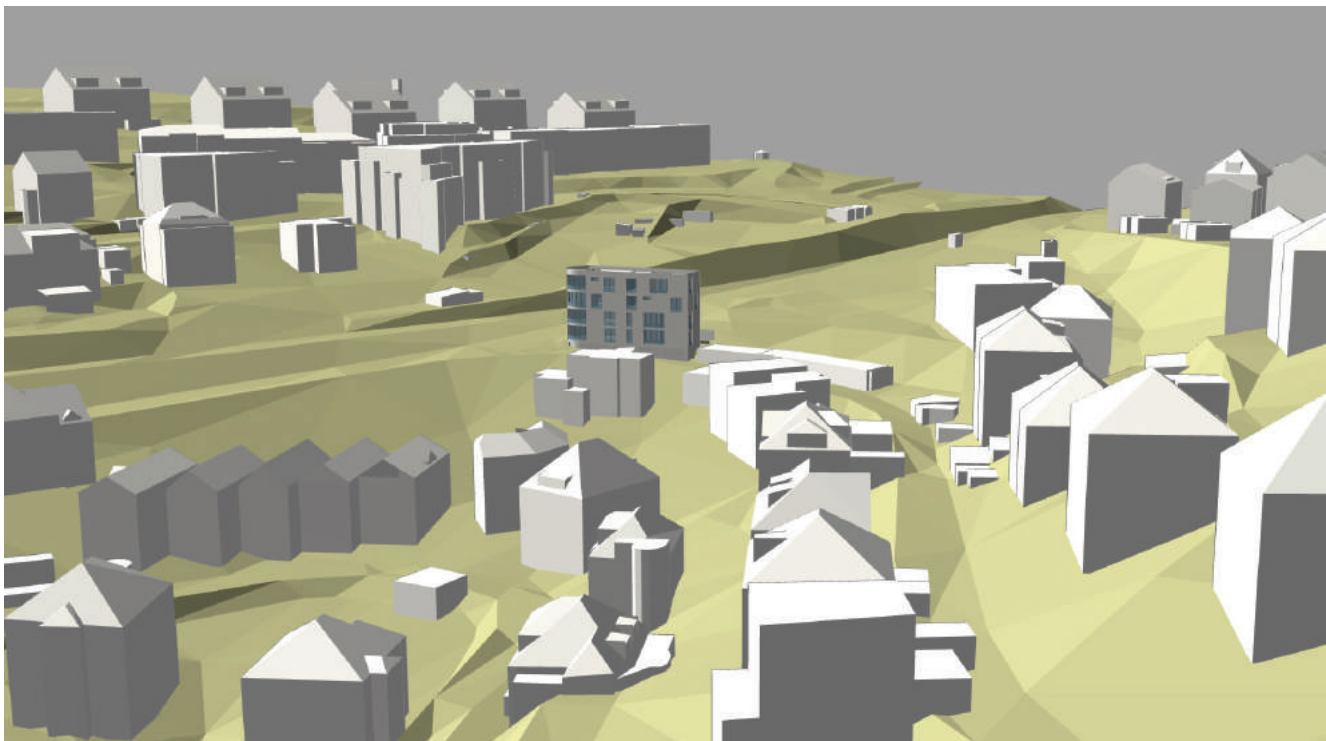

NOVOSTAVBA DOMU
POD DĚVÍNEM
PRAHA 5- SMÍCHOV

ZIMA 2016/2017
FL APS S.R.O.
ING.ARCH.JOLANA FRITSCHOVÁ

ÚZKÝ POZEMEK OSA SEVER-JIH

SEVER A VÝCHOD: VÝHLED NA PRAHU
JIH A ZÁPAD: SLUNCE, ZELEŇ

IDEA, PROGRAM:

4 NADZEMNÍ PODLAŽÍ
1 PODZEMNÍ- STÁNÍ AUT

DŮM ROZDĚLEN NA DVĚ SAMOSTATNÉ
ČÁSTI
V KAŽDÉ POLOVINĚ 3 BYTY

ZÁKRES Z ULICE POD DĚVÍNEM, Z KŘIŽOVATKY

ZÁKRES Z ULICE POD DĚVÍNEM, ZE SEVERU OD GARÁŽÍ

ZÁKRES Z ULICE KROUPOVA

NADHLED Z UL. POD DĚVÍNEM

PTAČÍ POHLED