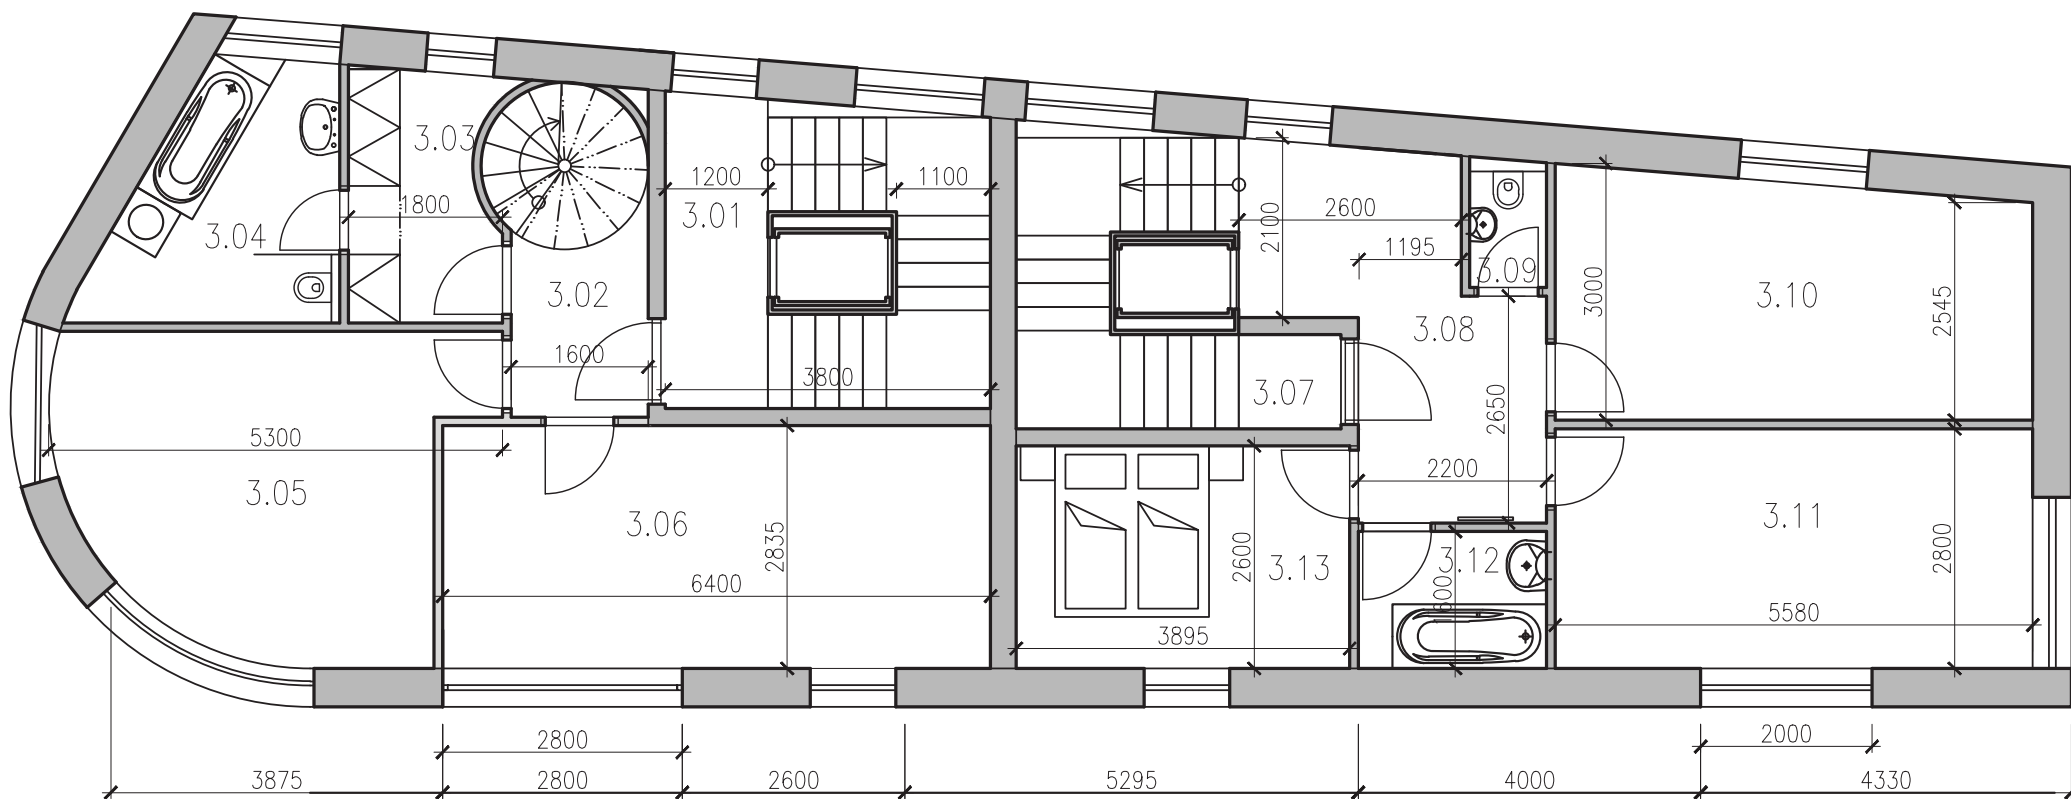

PŪDORYS 2.N.P.