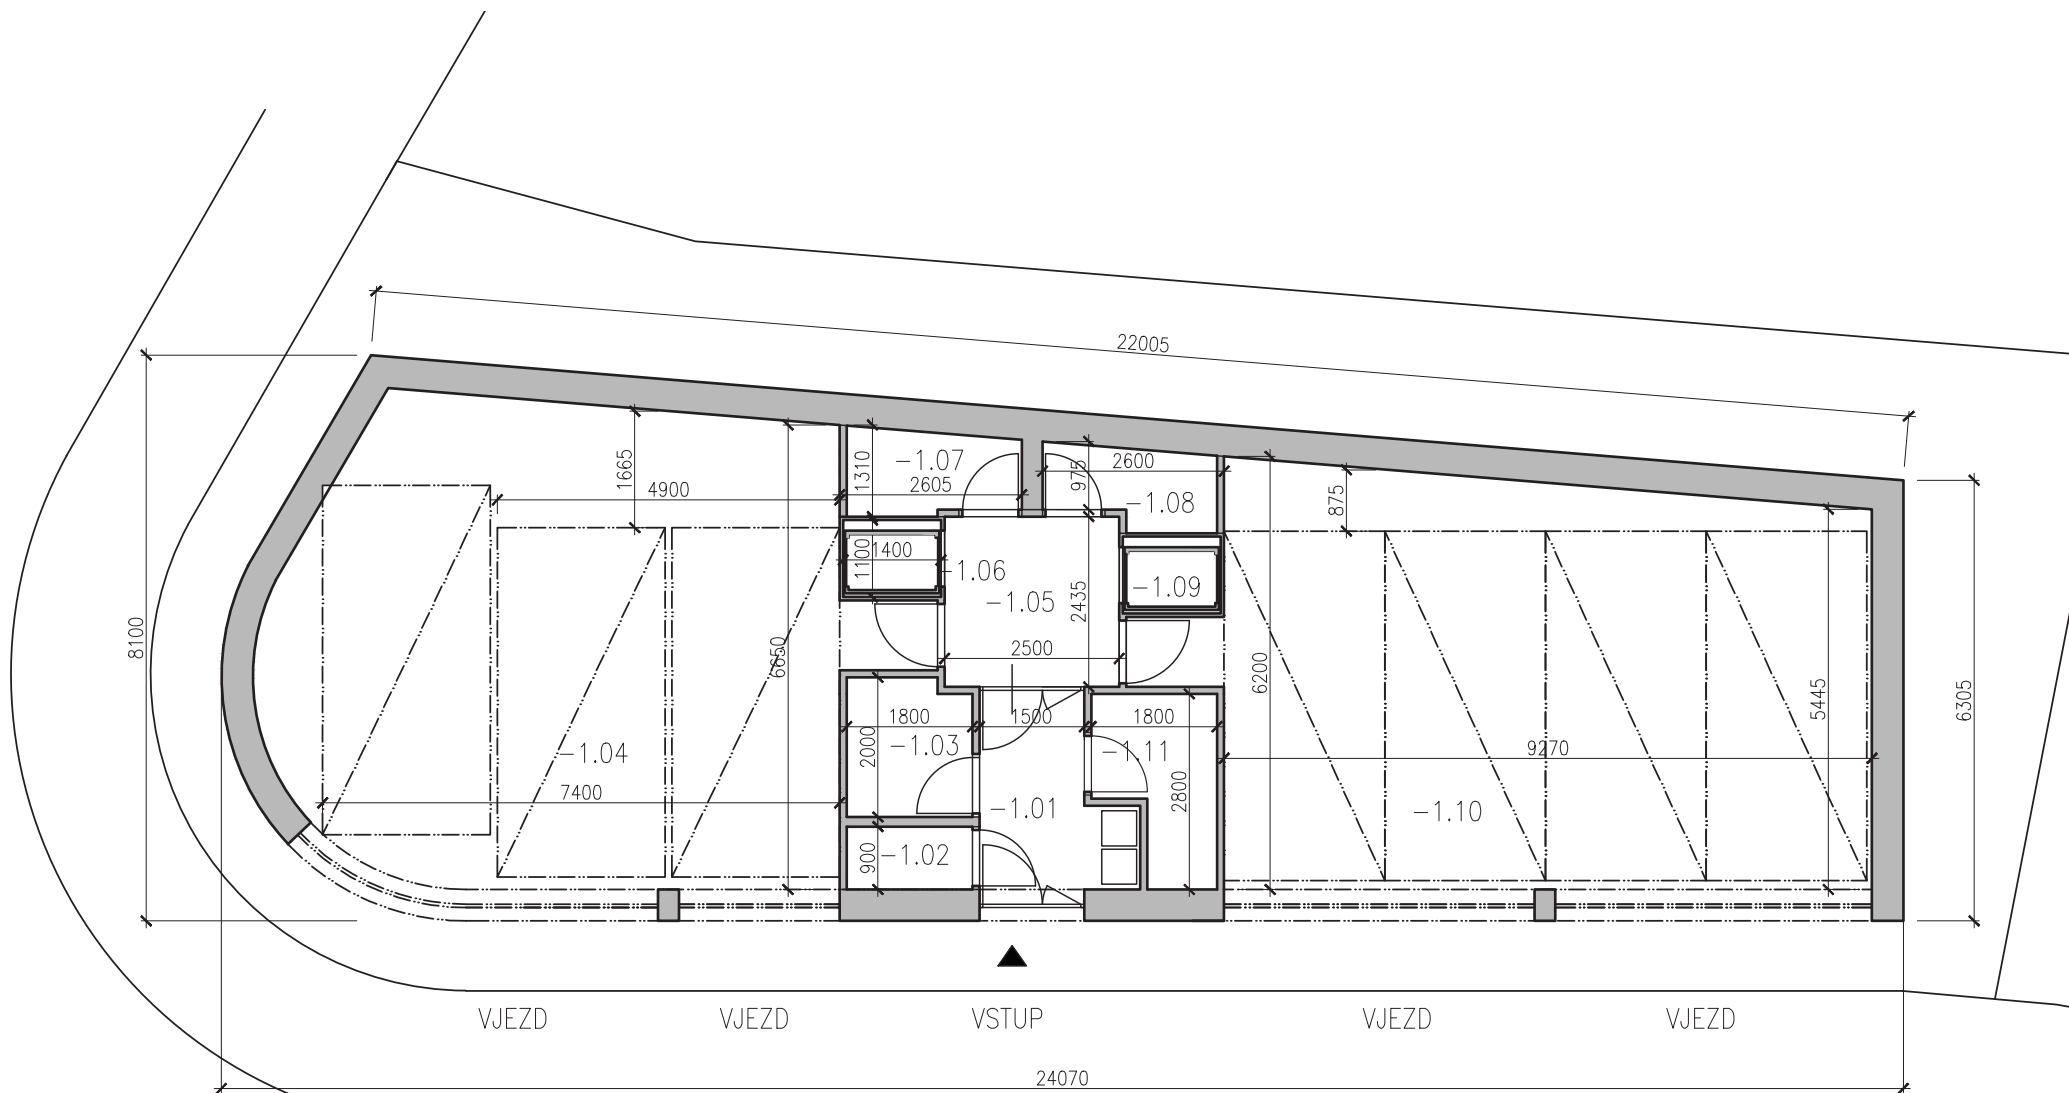

DŮM ROZDĚLEN NA DVĚ SAMOSTATNÉ
ČÁSTI
V KAŽDÉ POLOVINĚ 3 BYTY

ZÁKRES Z ULICE POD DĚVÍNEM, Z KŘIŽOVATKY

ZÁKRES Z ULICE POD DĚVÍNEM, ZE SEVERU OD GARÁŽÍ

ZÁKRES Z ULICE KROUPOVA

NADHLED Z UL. POD DĚVÍNEM

PTAČÍ POHLED